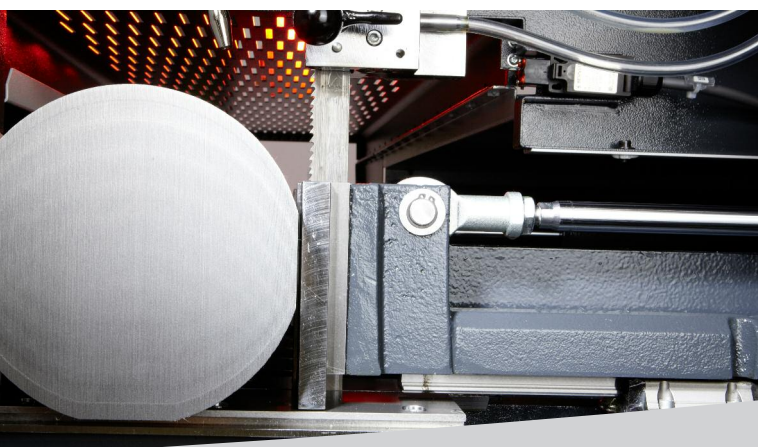

KASTOOverto A 2: Très grands rendements sur seulement 3 m<sup>2</sup>.

Scie à ruban de production, automatique et entièrement hydraulique équipée d'un ruban à descente verticale et travaillant en horizontal pour réaliser des coupes droites en série dans les matières facilement à difficilement usinables, les pleins, les tubes et les profilés.

- Carénage intégral de la machine répondant à la directive machines 2006/42/EG actuellement en vigueur
- Ruban à descente verticale, avec au choix inclinaison de la tête de scie à 0° ou 1°
- Avance de sciage hydraulique, réglable en continu de 0-300 mm/min
- Tension hydraulique du ruban
- Dispositif d'étau double : Serrage matière des deux côtés du ruban
- Guides linéaires sur la tête de scie, avance matière et dispositifs d'étaux
- Rétraction du ruban pour un dégagement sans contact du canal de coupe.
- *SpeedControl* (Contrôle de la rotation minimum du ruban)
- Aménagement matière : Jusqu'à 850 mm en une seule course
- Aménagement multiple jusqu'à 9.999 mm, positionnement en chaîne de cotes pour des longueurs de coupe jusqu'à 250 mm
- Commande : KASTO BasicControl avec écran tactile en couleur 5,4 "

Données techniques	KASTOverto A 2
Capacité de coupe rond	260 mm
Capacité de coupe carré [h x l]	260 x 260 mm
Capacité de coupe plat [h x l]	320 x 260 mm
Longueur de coupe mini	6 mm
Section mini. admissible	10 mm
Longueur de chute mini. en coupe unitaire	15 mm
Longueur de chute mini. en automatique	40 mm
Longueur d'aménagement matière en une course	850 mm
Aménagement matière course multiple	9.999 mm
Hauteur du plan de travail	950 mm
Encombrement sans évacuateur (LxIxh)	2.365 x 1.350 x 1.767 mm
Puissance totale raccordée	2,5 kW
Puissance moteur scie	1,5 kW
Vitesse de coupe en continu	12 - 120 m/min
Avance de sciage hydraulique en continu	0 - 300 mm
Dimensions du ruban	3.180 x 27 x 0,9 mm
Poids	1.360 kg