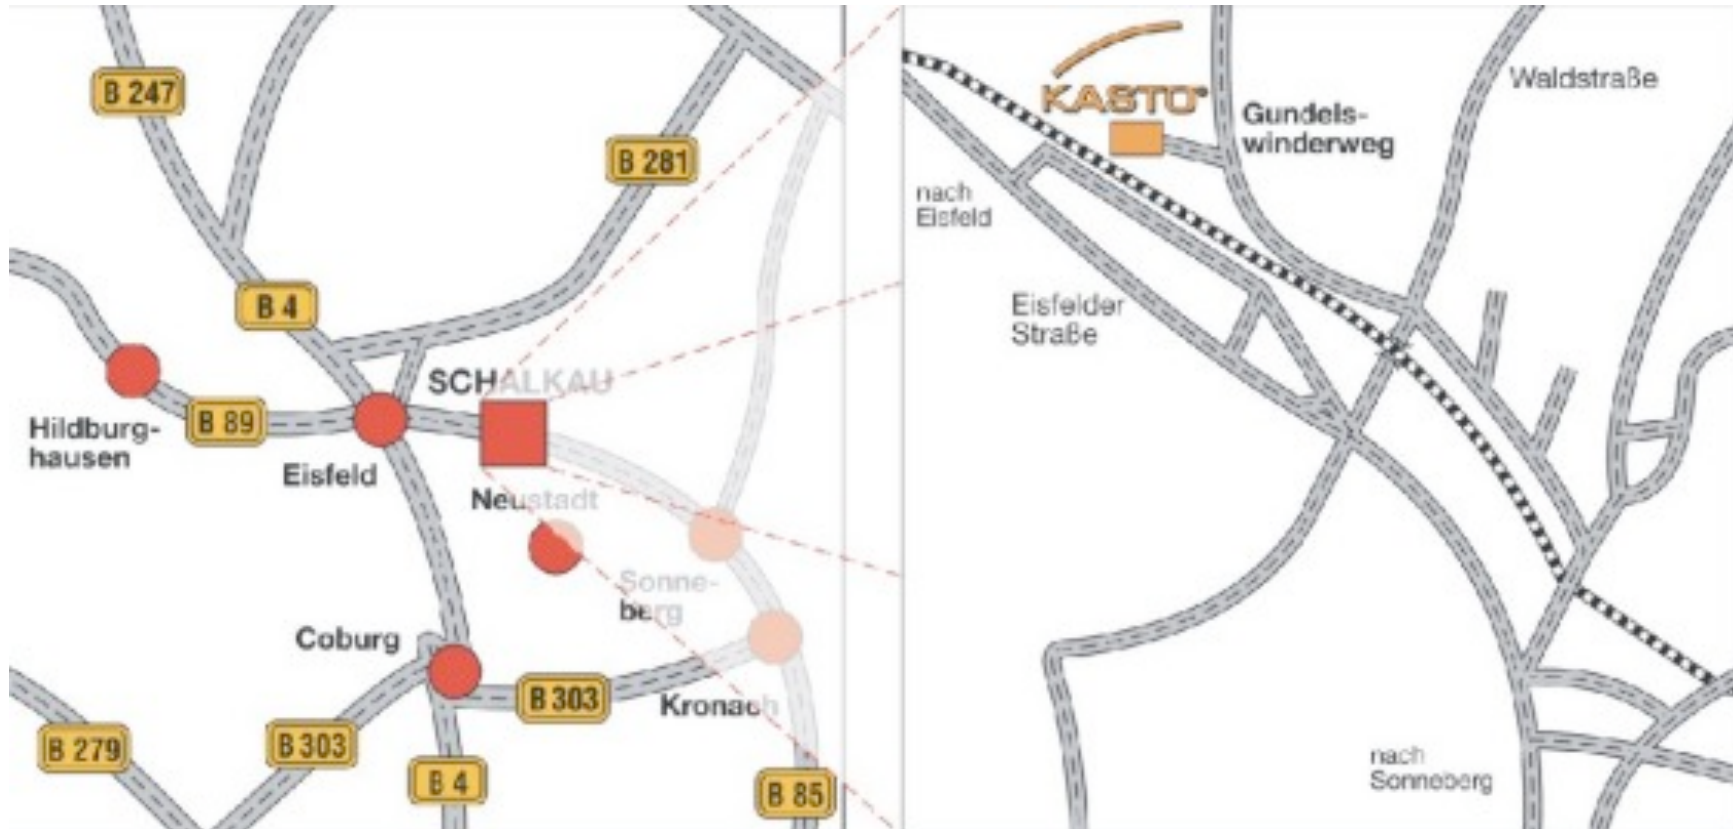

Wegbeschreibung Werk Schalkau

KASTO Maschinenbau GmbH & Co. KG
Gundelswinderweg, D-96528 Schalkau

Tel. +49 (0) 36766 298 0
Fax +49 (0) 36766 298 22

internet: <http://www.kasto.de>
e-mail: kasto@kasto.de

Wegbeschreibung zur Firma KASTO in Schalkau

- Ab Großheringen in Richtung Erfurt auf die BAB 4
- Von BAB 4 aus Erfurt in Richtung neue BAB A71 bis zum Ende Richtung Ilmenau / Suhl
- Von dort Bundesstraße B 4 über die Ortschaften
- Gehren, Groß-Breitenbach, Katzhütte, Scheibe-Alsbach, Limbach, Theuern nach Schalkau